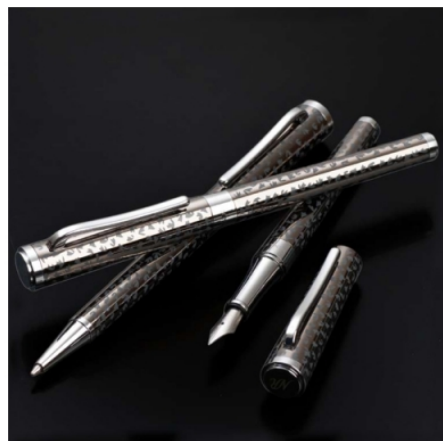

Contactez-nous

France: 0 892 700 531

Belgique: 08 00 71608

Suisse: 0 842 300 300

Luxembourg: 26 502 482

REF: STI1329

STYLO PLUME CROCUS - NINA RICCI

Silhouette fine et structure élégante, le STYLO PLUME CROCUS est une véritable création à la pointe de la mode. Son corps en métal, vous offre la possibilité de transmettre votre identité visuelle ou votre message publicitaire avec chic. A vous d'opter pour une communication haut de gamme auprès de vos clients et fournisseurs.

Couleurs: Gris /Argent

Dimensions: 142 x 11 mm

Prix unique sur devis

<http://www.stylopublicitaire.com/stylo-plume-crocus-nina-ricci-p21644.html>